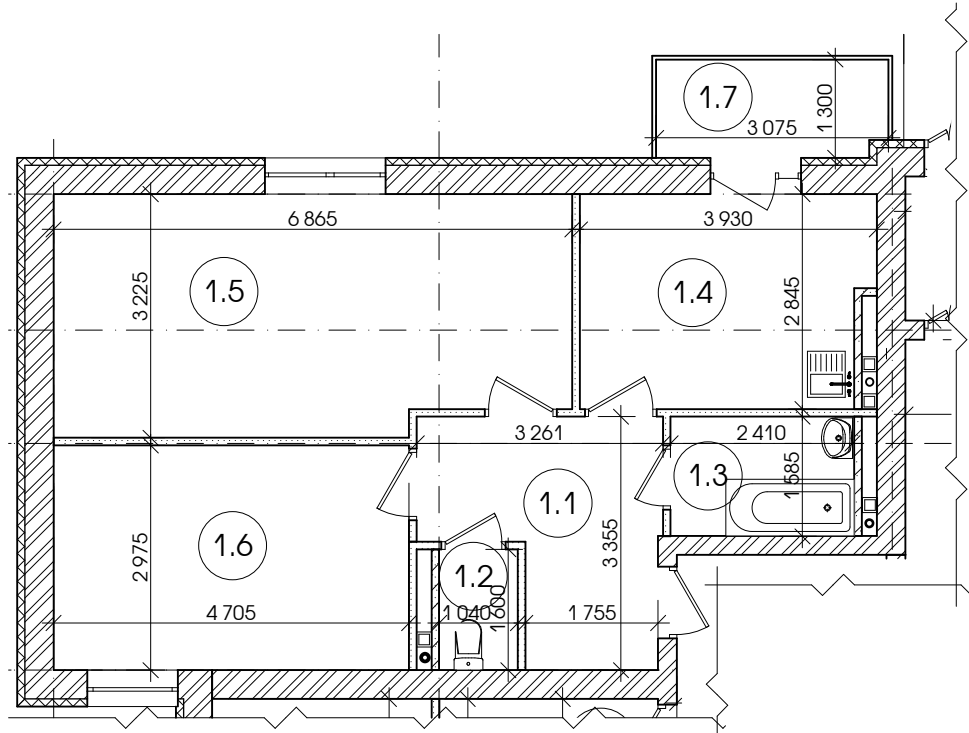

2 комнатная квартира

Тип IЕ

35,32 кв.м

61,91 кв.м

Этаж	1-5;
№ кв	6; 12; 18; 24; 30.

ЭКСПЛИКАЦИЯ ПОМЕЩЕНИЙ

Номер по плану	Наименование	Площадь помещения, м ²
1.1	Коридор	8,38
1.2	Туалет	1,67
1.3	Ванная комната	3,84
1.4	Кухня	10,7
1.5	Спальня	21,32
1.6	Спальня	14,0
1.7	Лоджия (K = 0,5)	2,0
	Общая площадь	61,91

63/16

Доступное жилье в г. Днепропетровске на жилмассиве Левобережный-3, по адресу ул Гетьманская, 7

Изм Кол Лист № док Подпись Дата

25.01.2017

Жилой дом
Блок-секция 4

Стадия	Лист	Листов
	11	

Проверил Черткова
Разраб. Шамрай