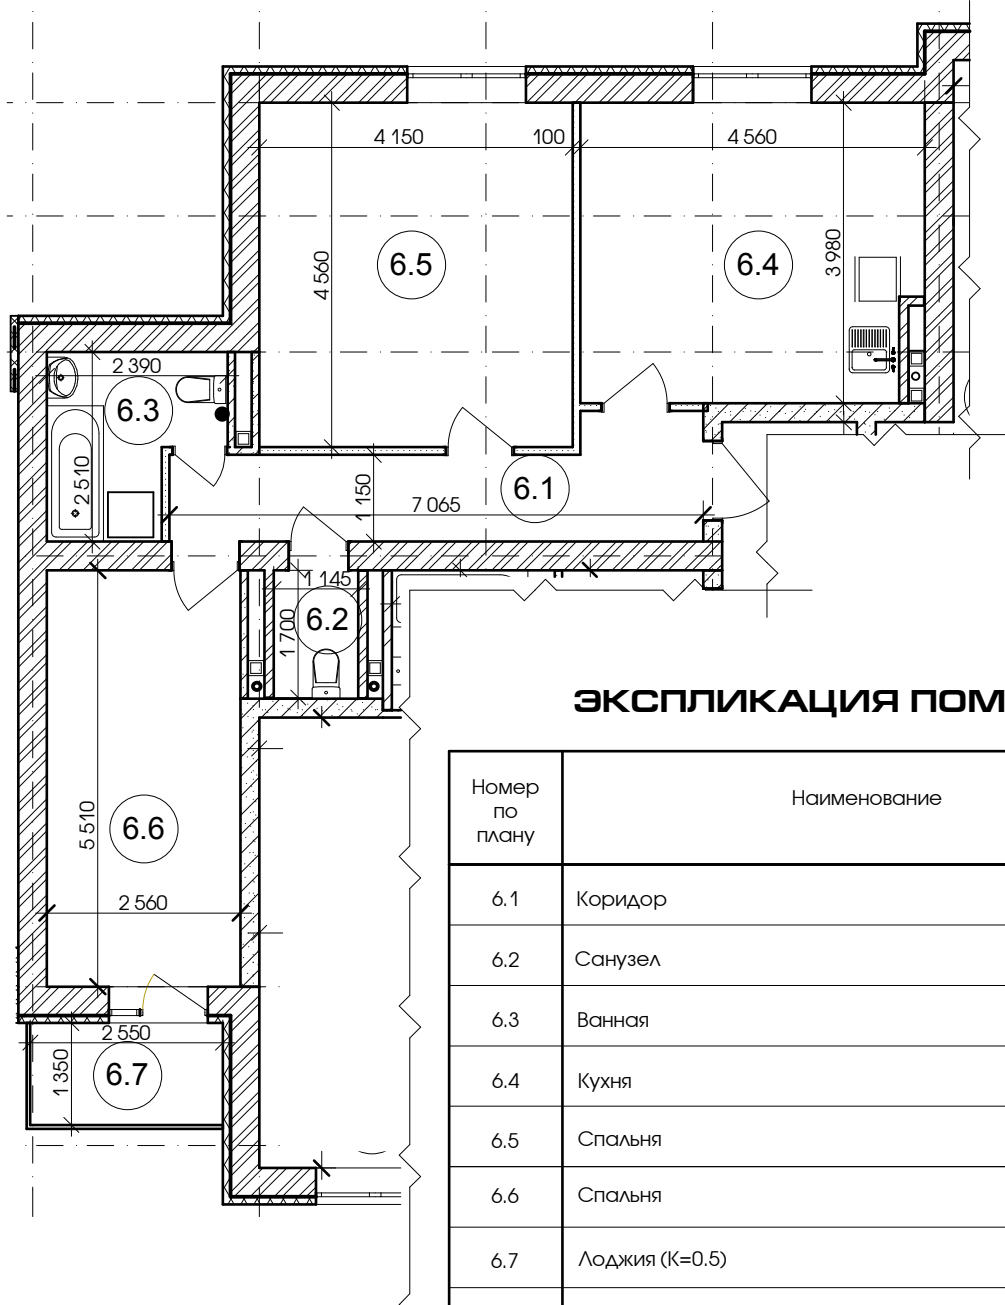

2 комнатная квартира

Тип IIe

33,0 кв.м

70,4 кв.м

Этаж	1-5
№ кв	36;42;48; 54;60.

ЭКСПЛИКАЦИЯ ПОМЕЩЕНИЙ

Номер по плану	Наименование	Площадь помещения, м ²
6.1	Коридор	11,0
6.2	Санузел	1,9
6.3	Ванная	4,9
6.4	Кухня	17,6
6.5	Спальня	19,0
6.6	Спальня	14,1
6.7	Лоджия (K=0.5)	1,9
Общая площадь		70,4

63/16

Доступное жилье в г. Днепропетровске на жилмассиве Левобережный-3, по адресу ул. Гетманская, 7

Изм	Кол	Лист	№ док	Подпись	Дата
					25.01.2017
ГИП		Лычаная			
Проверил		Черткова			
Разраб.		Шамрай			