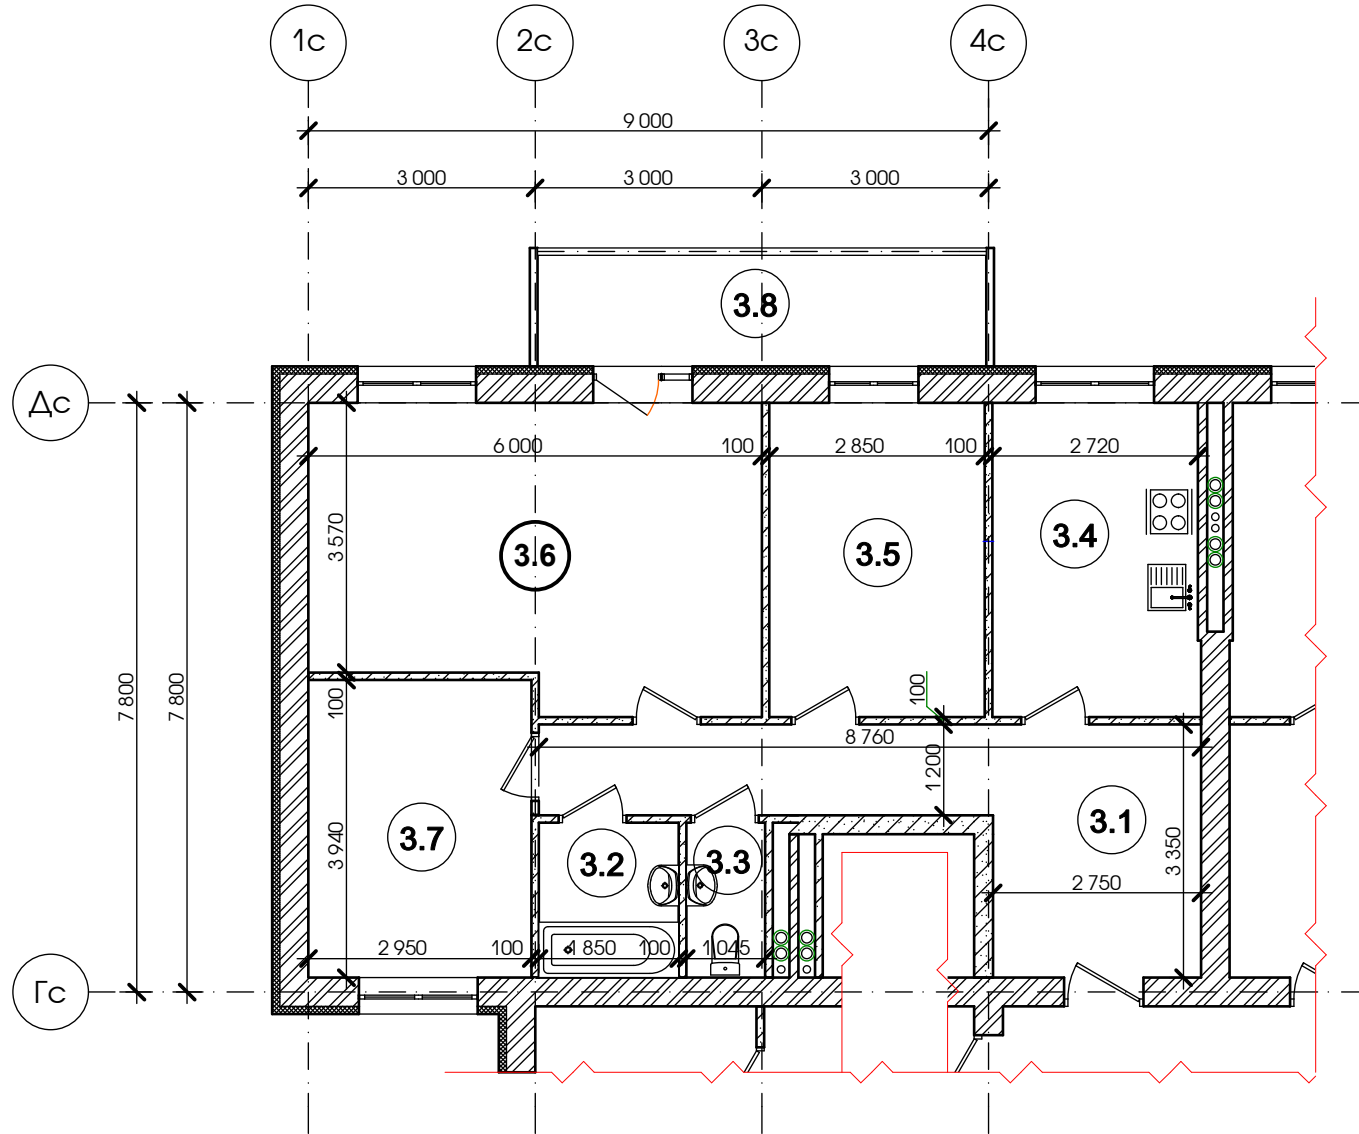

3 комнатная квартира

Тип III_Б

58,00 м²

82,97 м²

Этаж	1-5
№ кв	62;66;70; 74;78

ЭКСПЛИКАЦИЯ ПОМЕЩЕНИЙ

Номер по плану	Наименование	Площадь помещения, м ²	Прим
3.1	Коридор	16,42	
3.2	Ванная	3,79	
3.3	Санузел	2,14	
3.4	Кухня	11,36	
3.5	Спальня	11,86	
3.6	Спальня	23,16	
3.7	Спальня	11,62	
3.8	Балкон (К=0.3)	2,62	
Общая площадь		82,97	

						63/16			
						Доступное жилье в г. Днепропетровске на жилмассиве Левобережный-3, по адресу ул. Гетманская, 7			
Изм	Кол	Лист	№ док	Подпись	Дата	Жилой дом Блок-секция №6	Стадия	Лист	Листов
					25.01.2017			31	
Разраб.		Башмакова				3 комнатная квартира Тип III _Б	ООО НПФ "Архпроект" г. Днепропетровск		
Проверил		Черткова							
Н.Контроль		Лычаная							