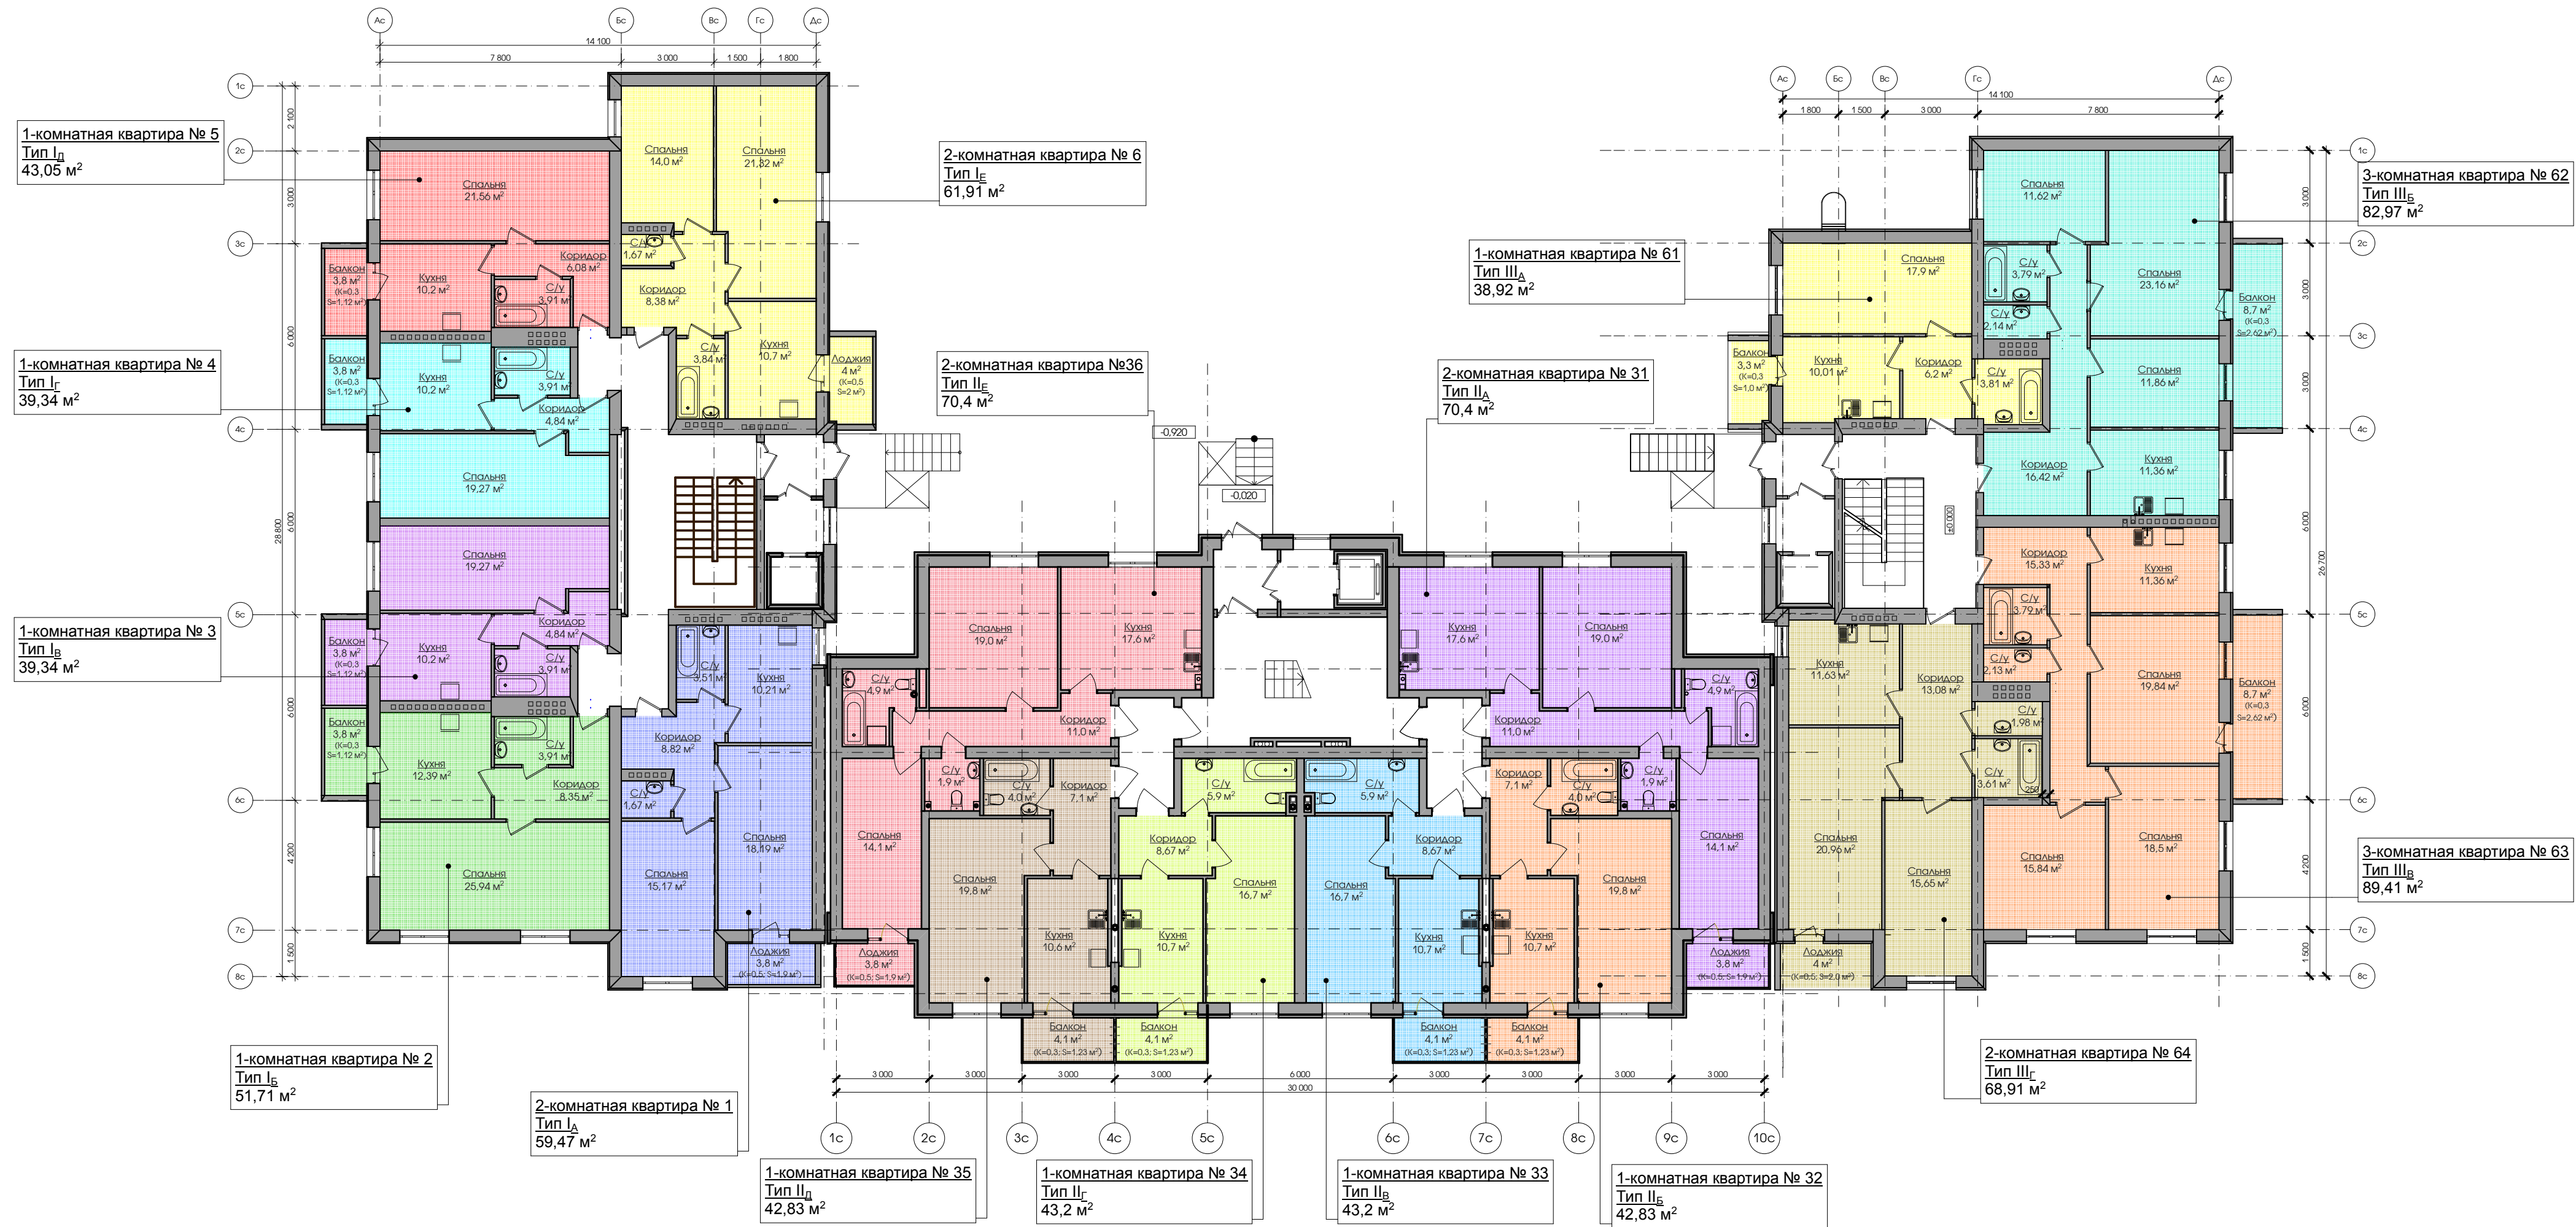

ПЛАНИРОВКА КВАРТИР 1-го ЭТАЖА

					63/16				
					Доступное жилье в г. Днепропетровске на жиламассиве Левобережный-3, по адресу ул. Гетманская, 7				
Изм.	Кол.	Лист	№ док.	Подпись	Дата	Жилой дом Блок-секция №5	Стадия	Лист	Листов
					25.01.2017		РП	38	
Проверил	Черткова					Планировка квартир 1-го этажа	ООО НПФ "Архпроект" г. Днепропетровск		
Разраб.	Шамрай								