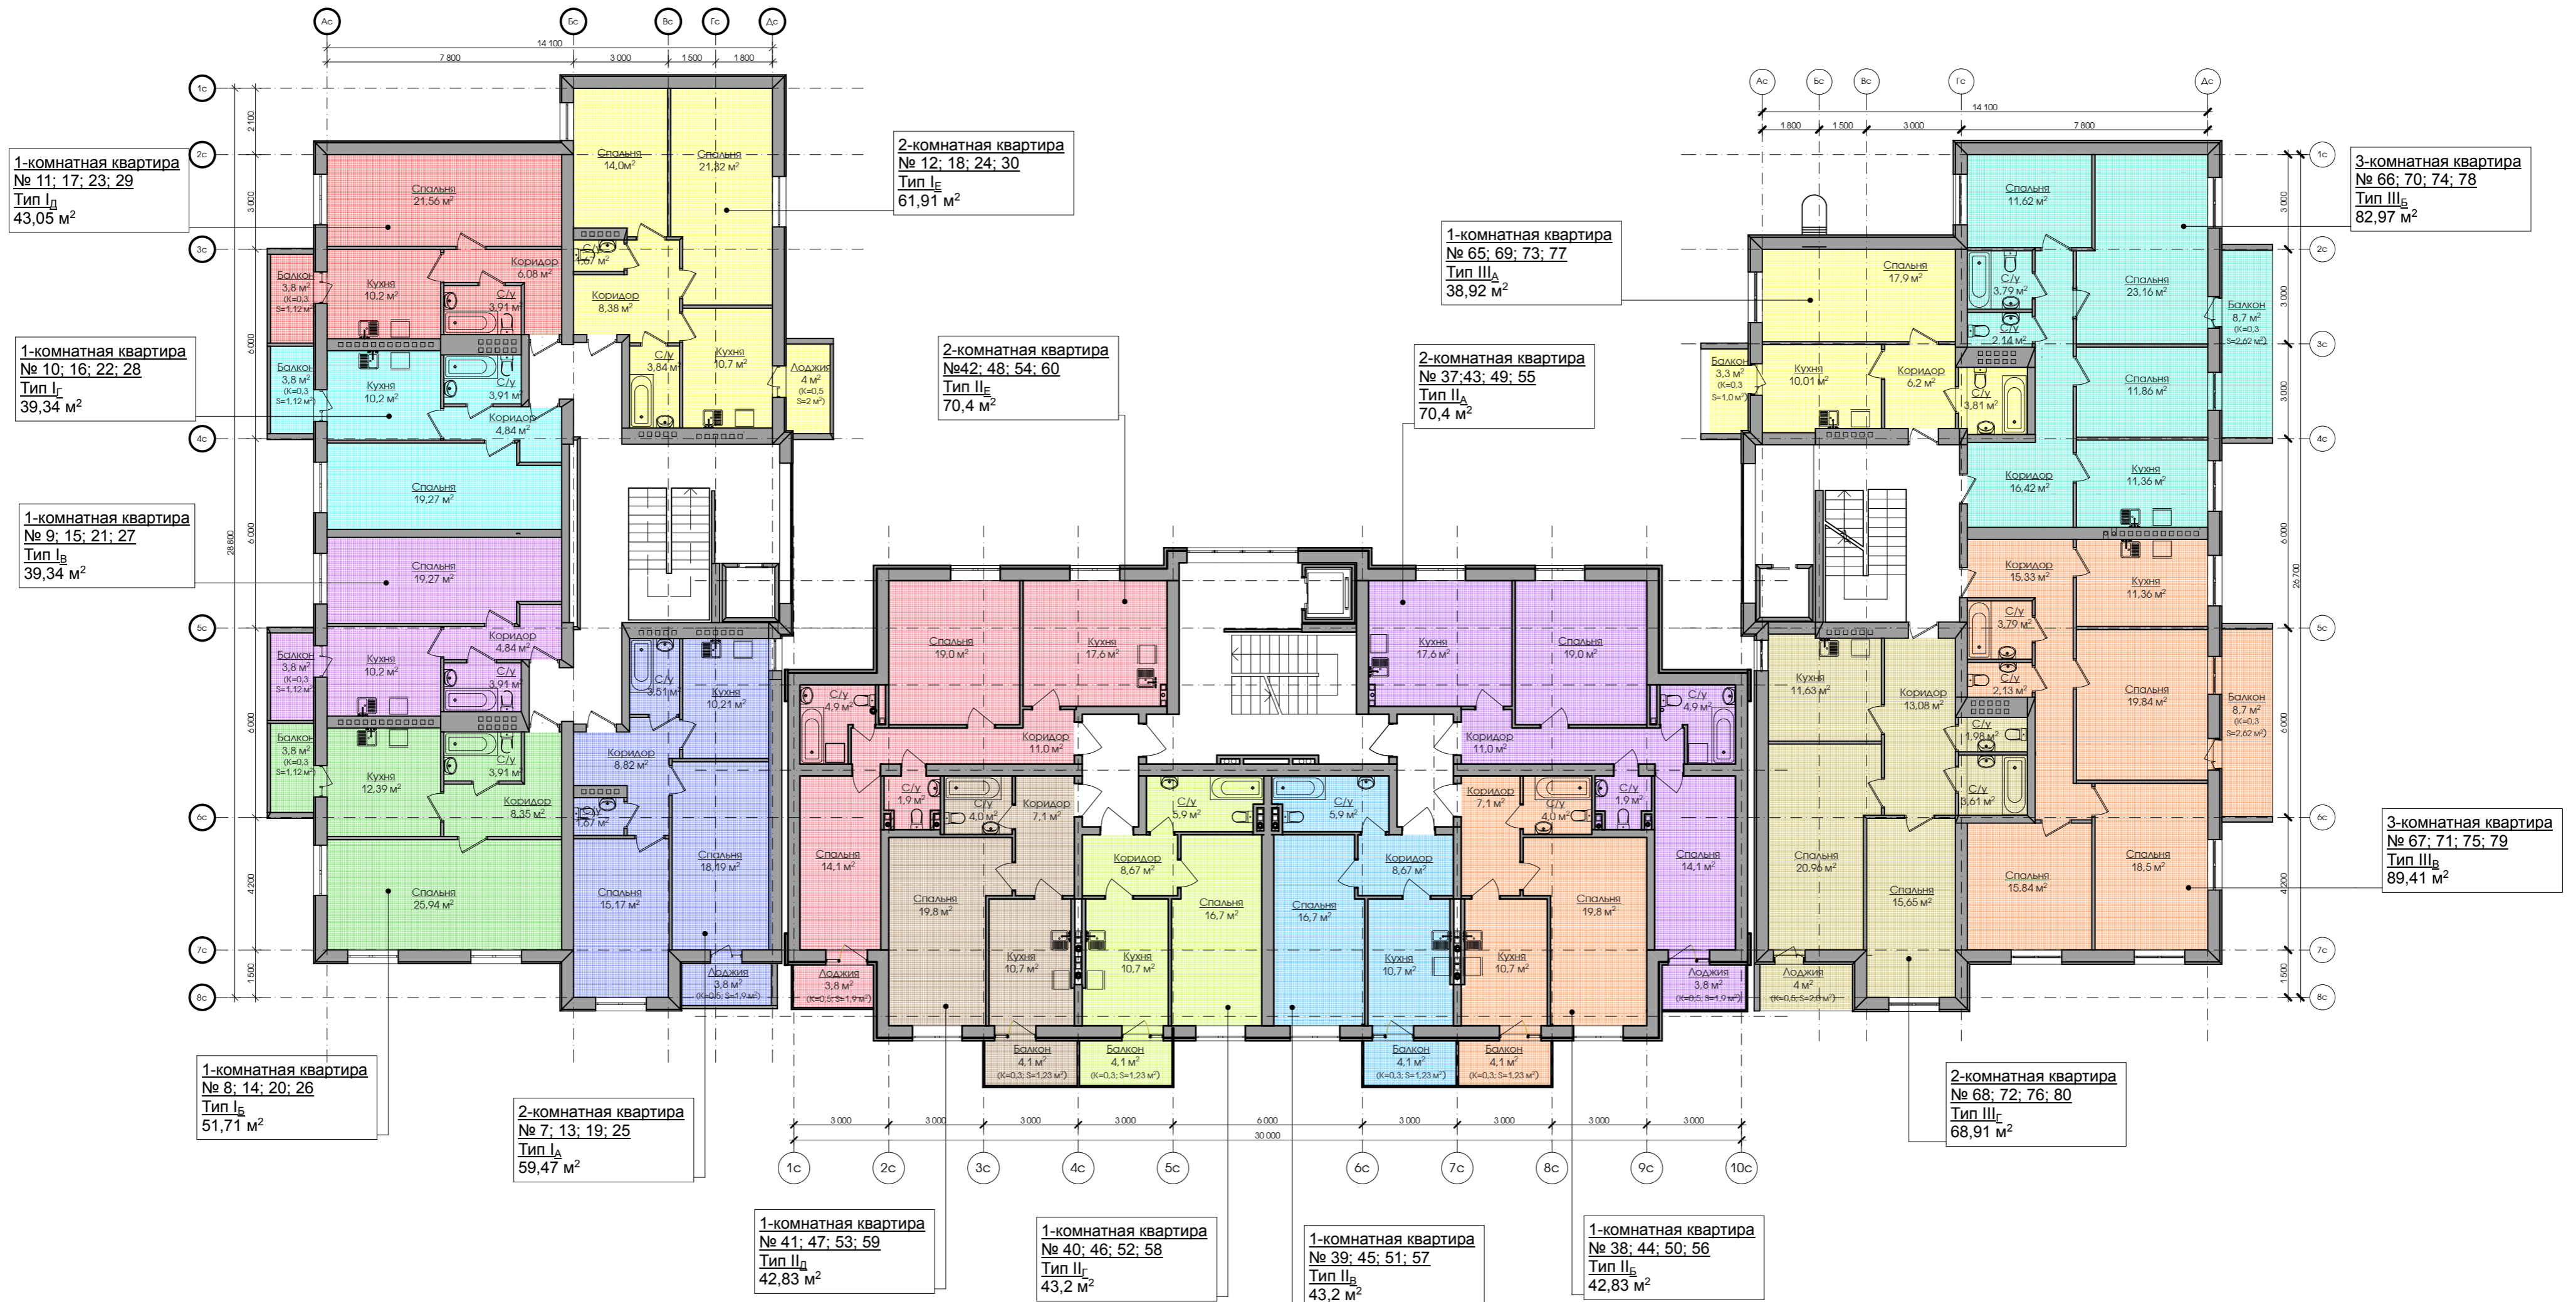

**ПЛАНИРОВКА КВАРТИР 2-5
ЭТАЖА**

					63/16			
					Доступное жилье в г. Днепропетровске на жиламассиве Левобережный-3, по адресу ул. Гетманская, 7			
Изм.	Кол.	Лист	№ док.	Подпись	Дата			
					25.01.2017			
ГИП		Лычаная				Жилой дом Блок-секция №5		
						Стадия	Лист	Листов
						РП	39	
Проверил		Черткова				Планировка квартир 2-5 этажа		
Разраб.		Шамрай				ООО НПФ "Архпроект" г. Днепропетровск		